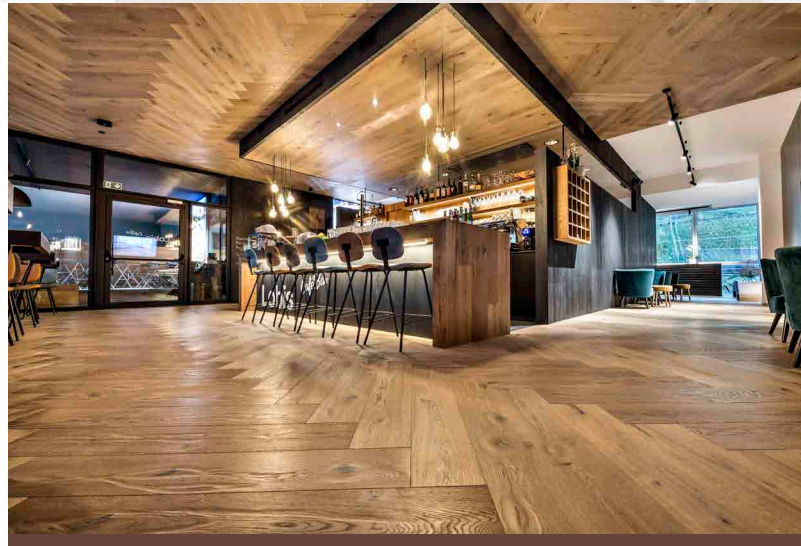

Lobis

Ich steh drauf!®

LobiAGE

Scheda tecnica

Fascino antico reinterpretato

Il parquet a spina di pesce affascina grazie alla sua bellezza antica e alla sua inconfondibile estetica. LobiAGE riesce a combinare il fascino storico con superfi ci contemporanee e nuove dimensioni.

Individualità attraverso un design esclusivo

È possibile scegliere tra un'ampia varietà di tipi di legno, combinazioni di colori, trattamenti superficiali e schemi di installazione, per questo motivo possiamo elencare solo alcune varianti nel listino prezzi. Con LobiAGE non ci sono limiti alla vostra immaginazione. Saremo lieti di configurare insieme a voi il pavimento dei vostri sogni!