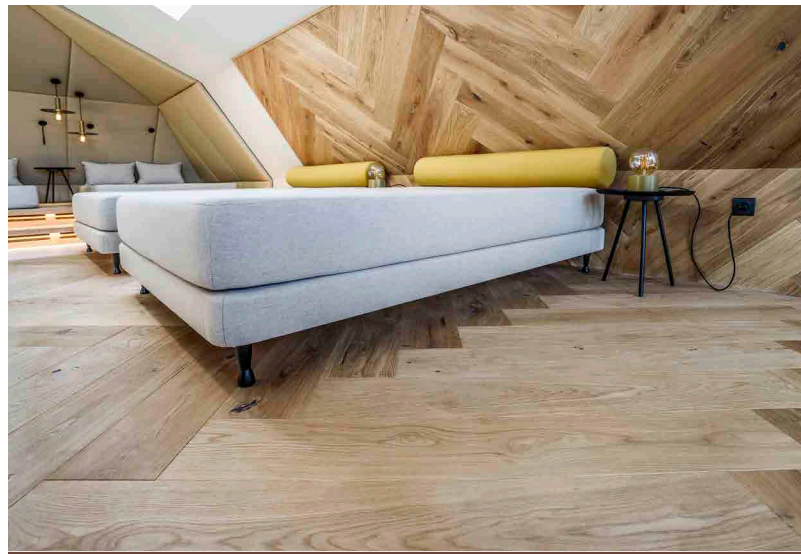

Lobis

Ich steh drauf!®

LobiAGE

Scheda tecnica

Fascino antico reinterpretato

Il parquet a spina di pesce affascina grazie alla sua bellezza antica e alla sua inconfondibile estetica. LobiAGE riesce a combinare il fascino storico con superfi ci contemporanee e nuove dimensioni.

Individualità attraverso un design esclusivo

È possibile scegliere tra un'ampia varietà di tipi di legno, combinazioni di colori, trattamenti superficiali e schemi di installazione, per questo motivo possiamo elencare solo alcune varianti nel listino prezzi. Con LobiAGE non ci sono limiti alla vostra immaginazione. Saremo lieti di configurare insieme a voi il pavimento dei vostri sogni!

Dati tecnici

Scelta Spirit: nodi stuccati,
fessure stuccate, alborno.

spazzolato

oliato bronzo
vintage

piano sega

può essere
avvitato

posa incollata

adatta al
riscaldamento a
pavimento