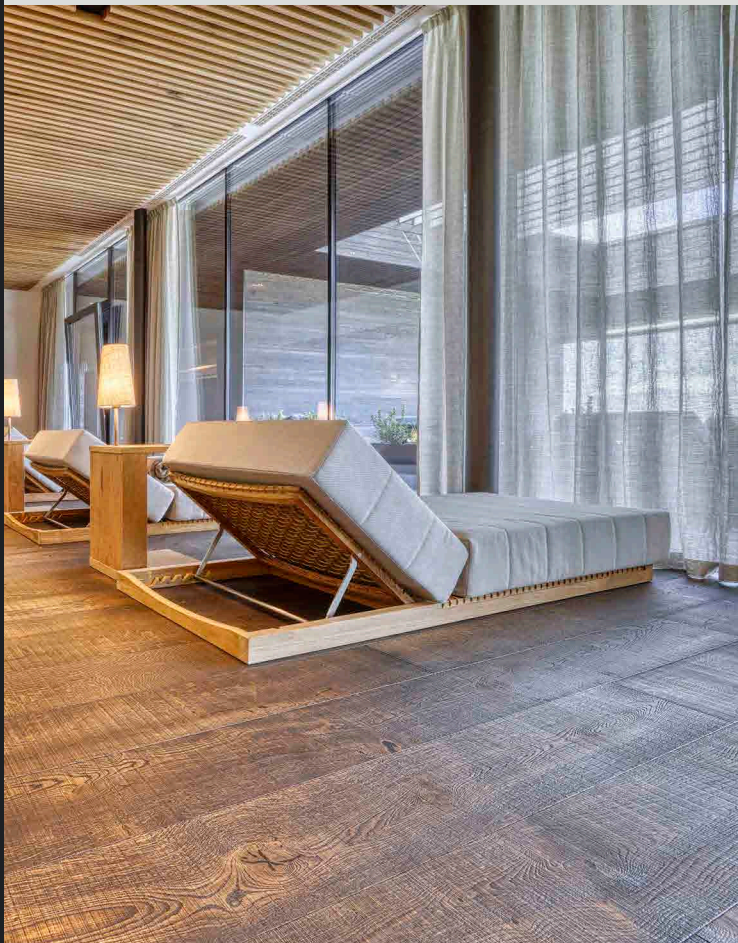

Lobis

Ich steh drauf!®

LobiAGE

Scheda tecnica

Fascino antico reinterpretato

Il parquet a spina di pesce affascina grazie alla sua bellezza antica e alla sua inconfondibile estetica. LobiAGE riesce a combinare il fascino storico con superfi ci contemporanee e nuove dimensioni.

Individualità attraverso un design esclusivo

È possibile scegliere tra un'ampia varietà di tipi di legno, combinazioni di colori, trattamenti superficiali e schemi di installazione, per questo motivo possiamo elencare solo alcune varianti nel listino prezzi. Con LobiAGE non ci sono limiti alla vostra immaginazione. Saremo lieti di configurare insieme a voi il pavimento dei vostri sogni!